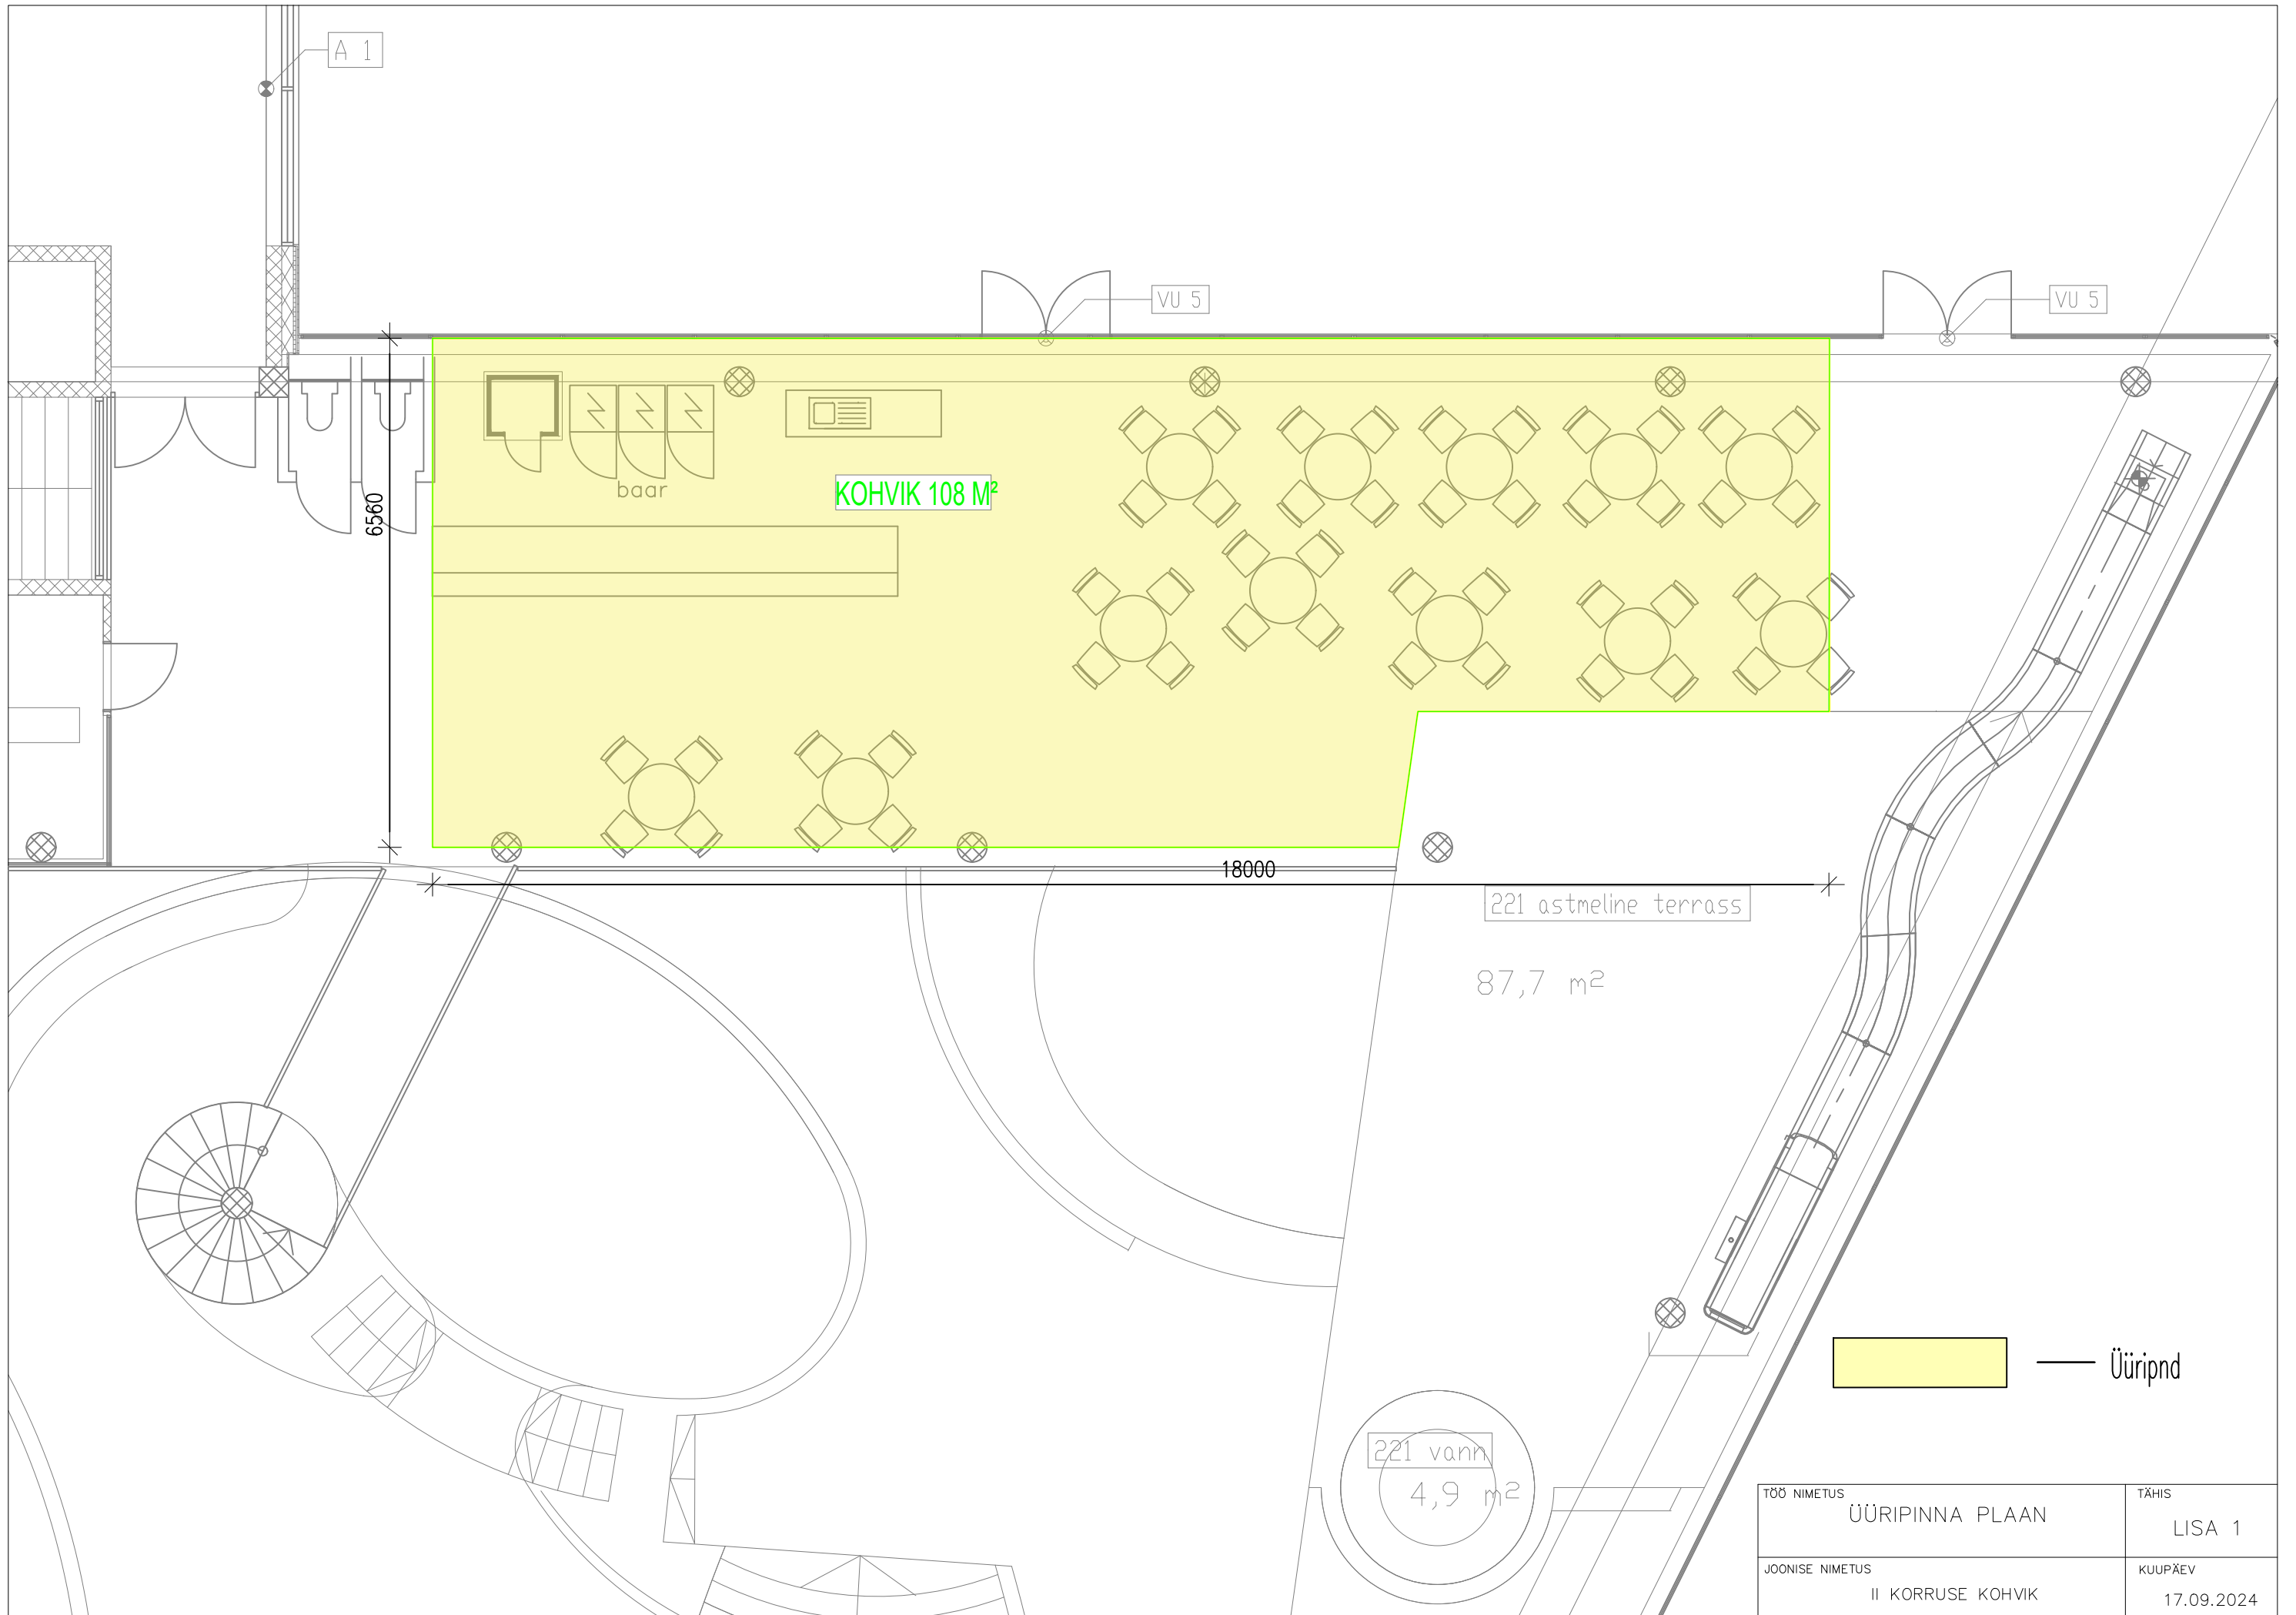

125

Üüripnd

TÖÖ NIMETUS	ÜÜRIPINNA PLAAN	TÄHIS	LISA 1
JOONISE NIMETUS	I KORRUSE KOHVIK	KUUPÄEV	17.09.2024

A 1

VU 5

VU 5

baar

KOHVIK 108 M<sup>2</sup>

6560

18000

221 astmeline terrass

87,7 m<sup>2</sup>

221 vann

4,9 m<sup>2</sup>

— Üüripnd

TÖÖ NIMETUS ÜÜRIPINNA PLAAN	TÄHIS LISA 1
JOONISE NIMETUS II KORRUSE KOHVIK	KUUPÄEV 17.09.2024